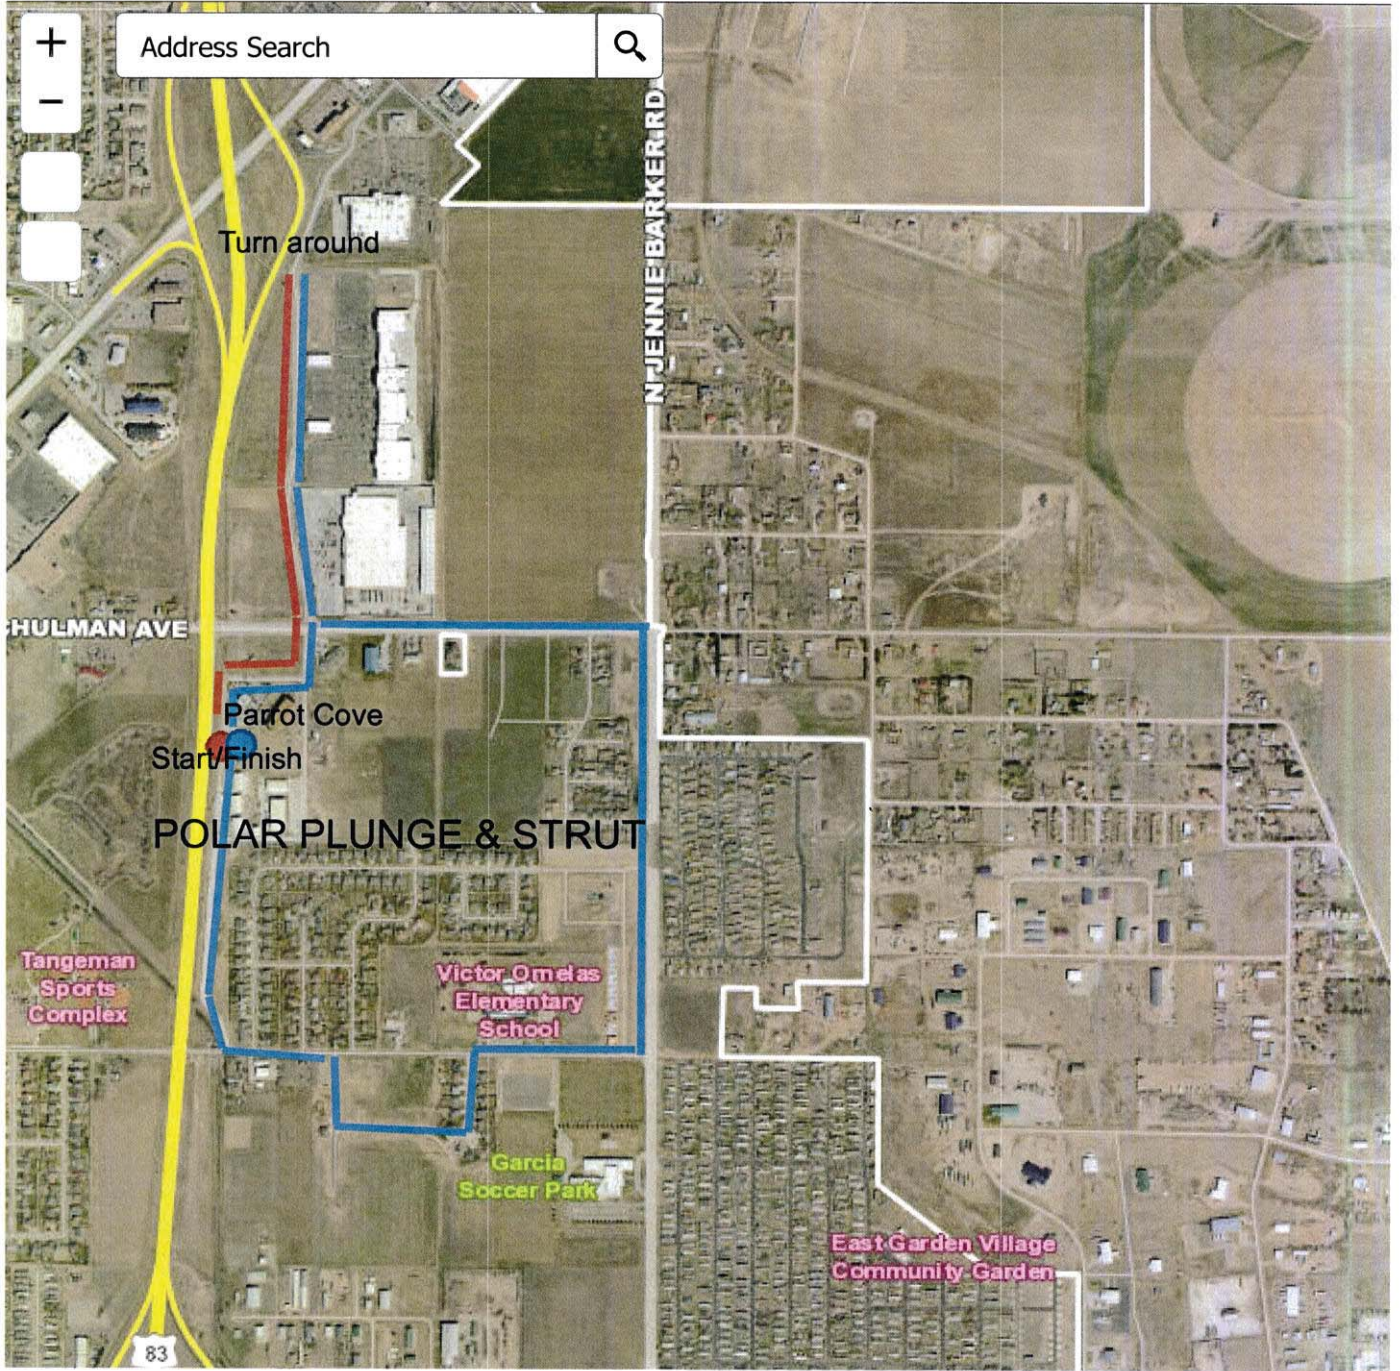

Parcel Information

0.2mi

37.986 -100.785 Degrees